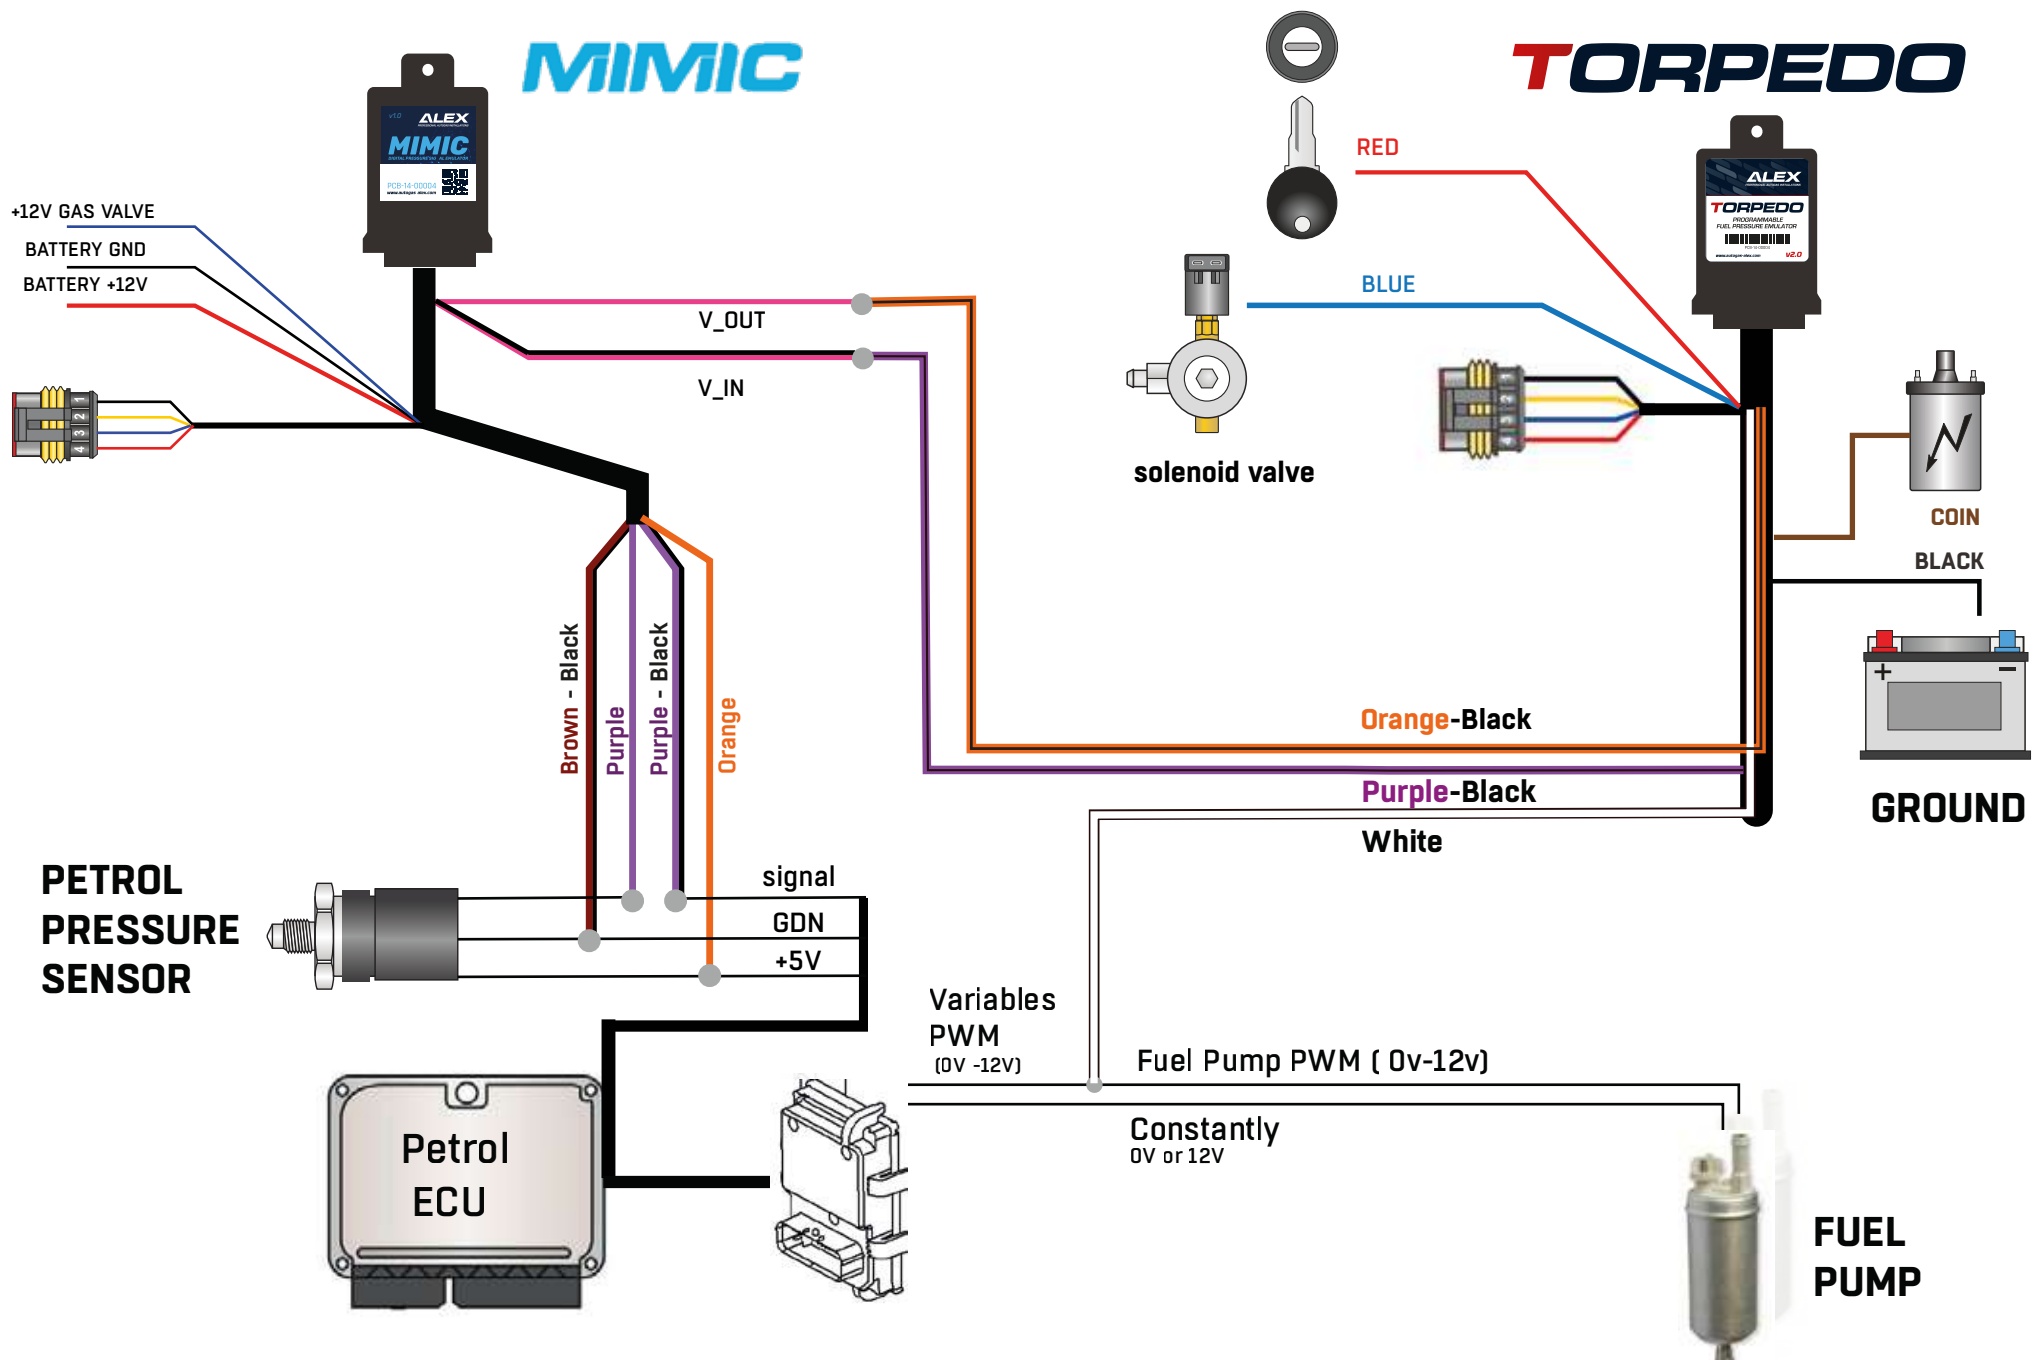

EN **ALEX MIMIC connection to ALEX TORPEDO**