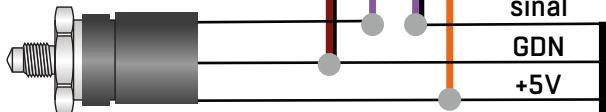

signal
GDN
+5V