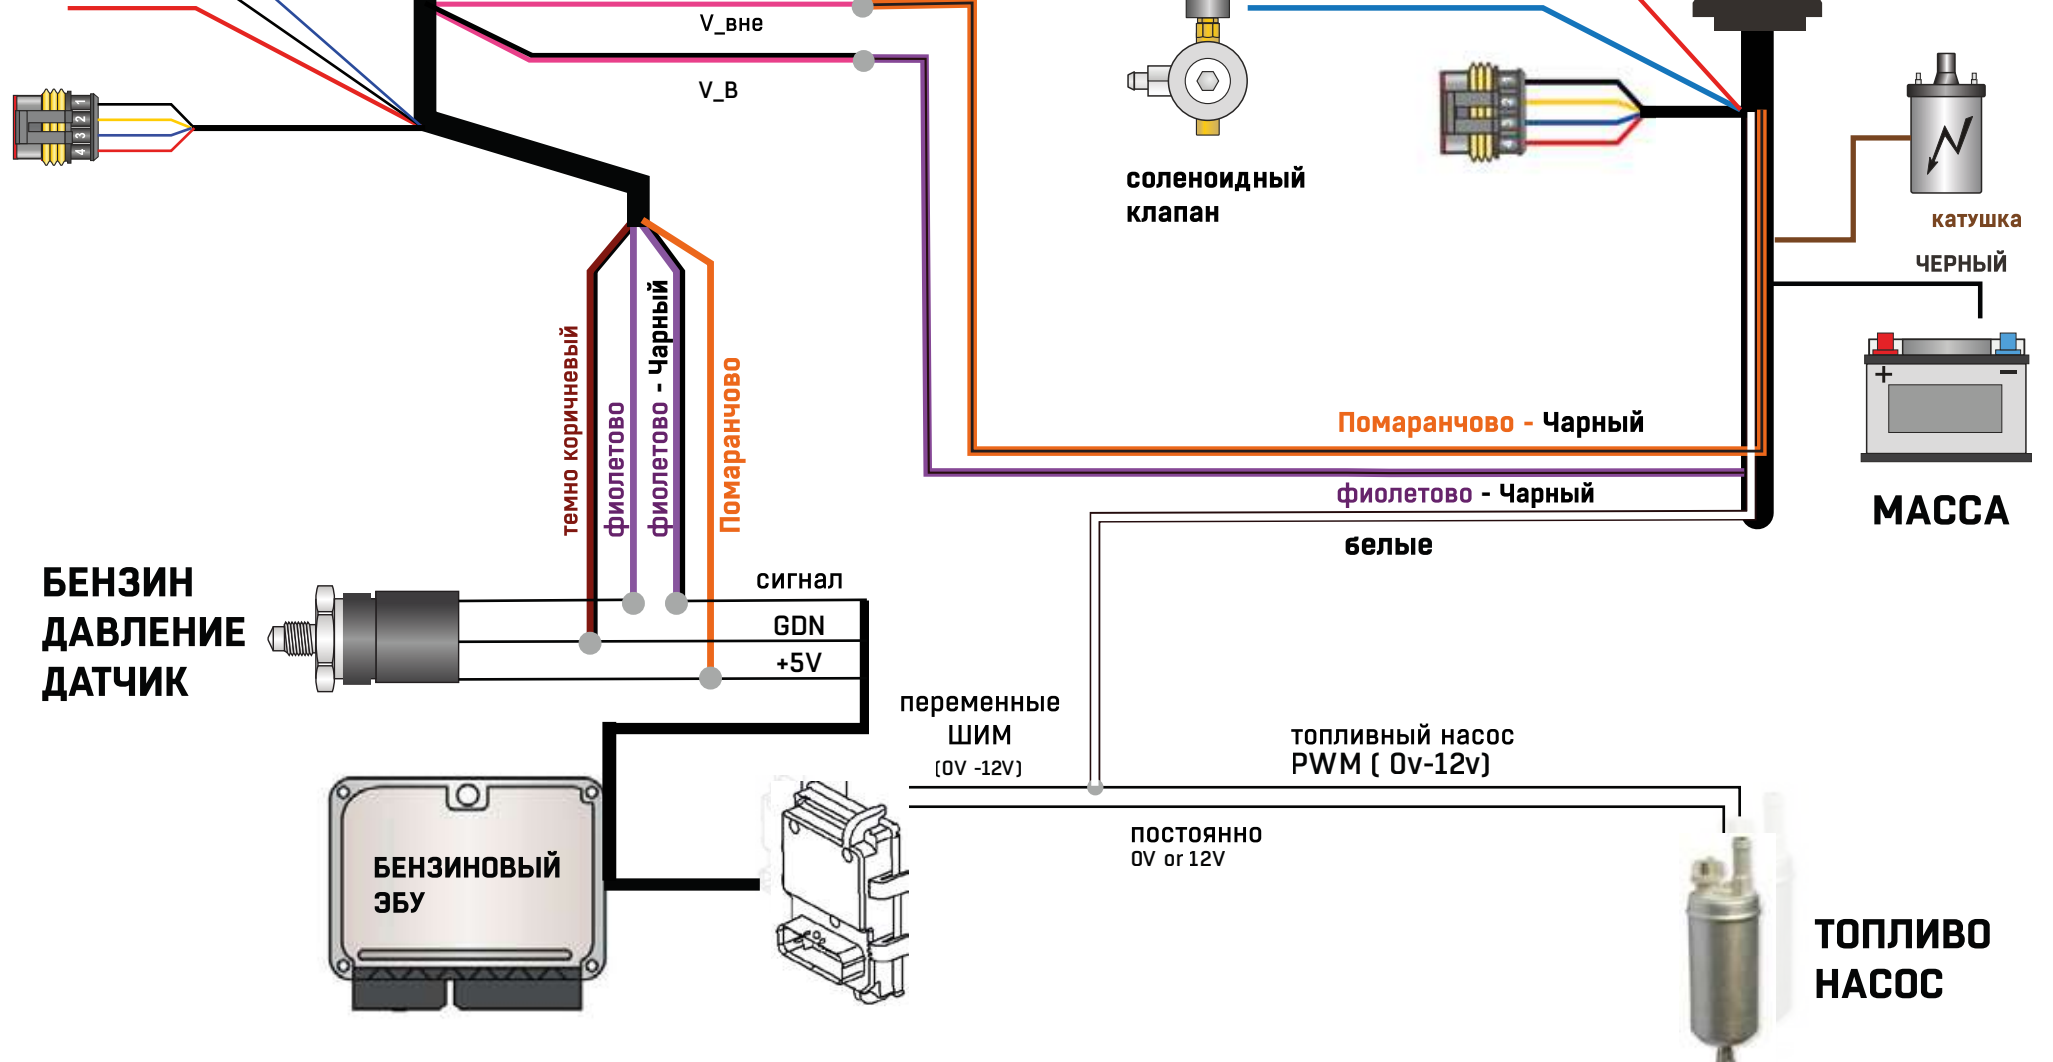

MIMIC

TORPEDO

+12V газовый клапан
батарея GND
батарея +12V

RU Подключение ALEX MIMIC к ALEX TORPEDO