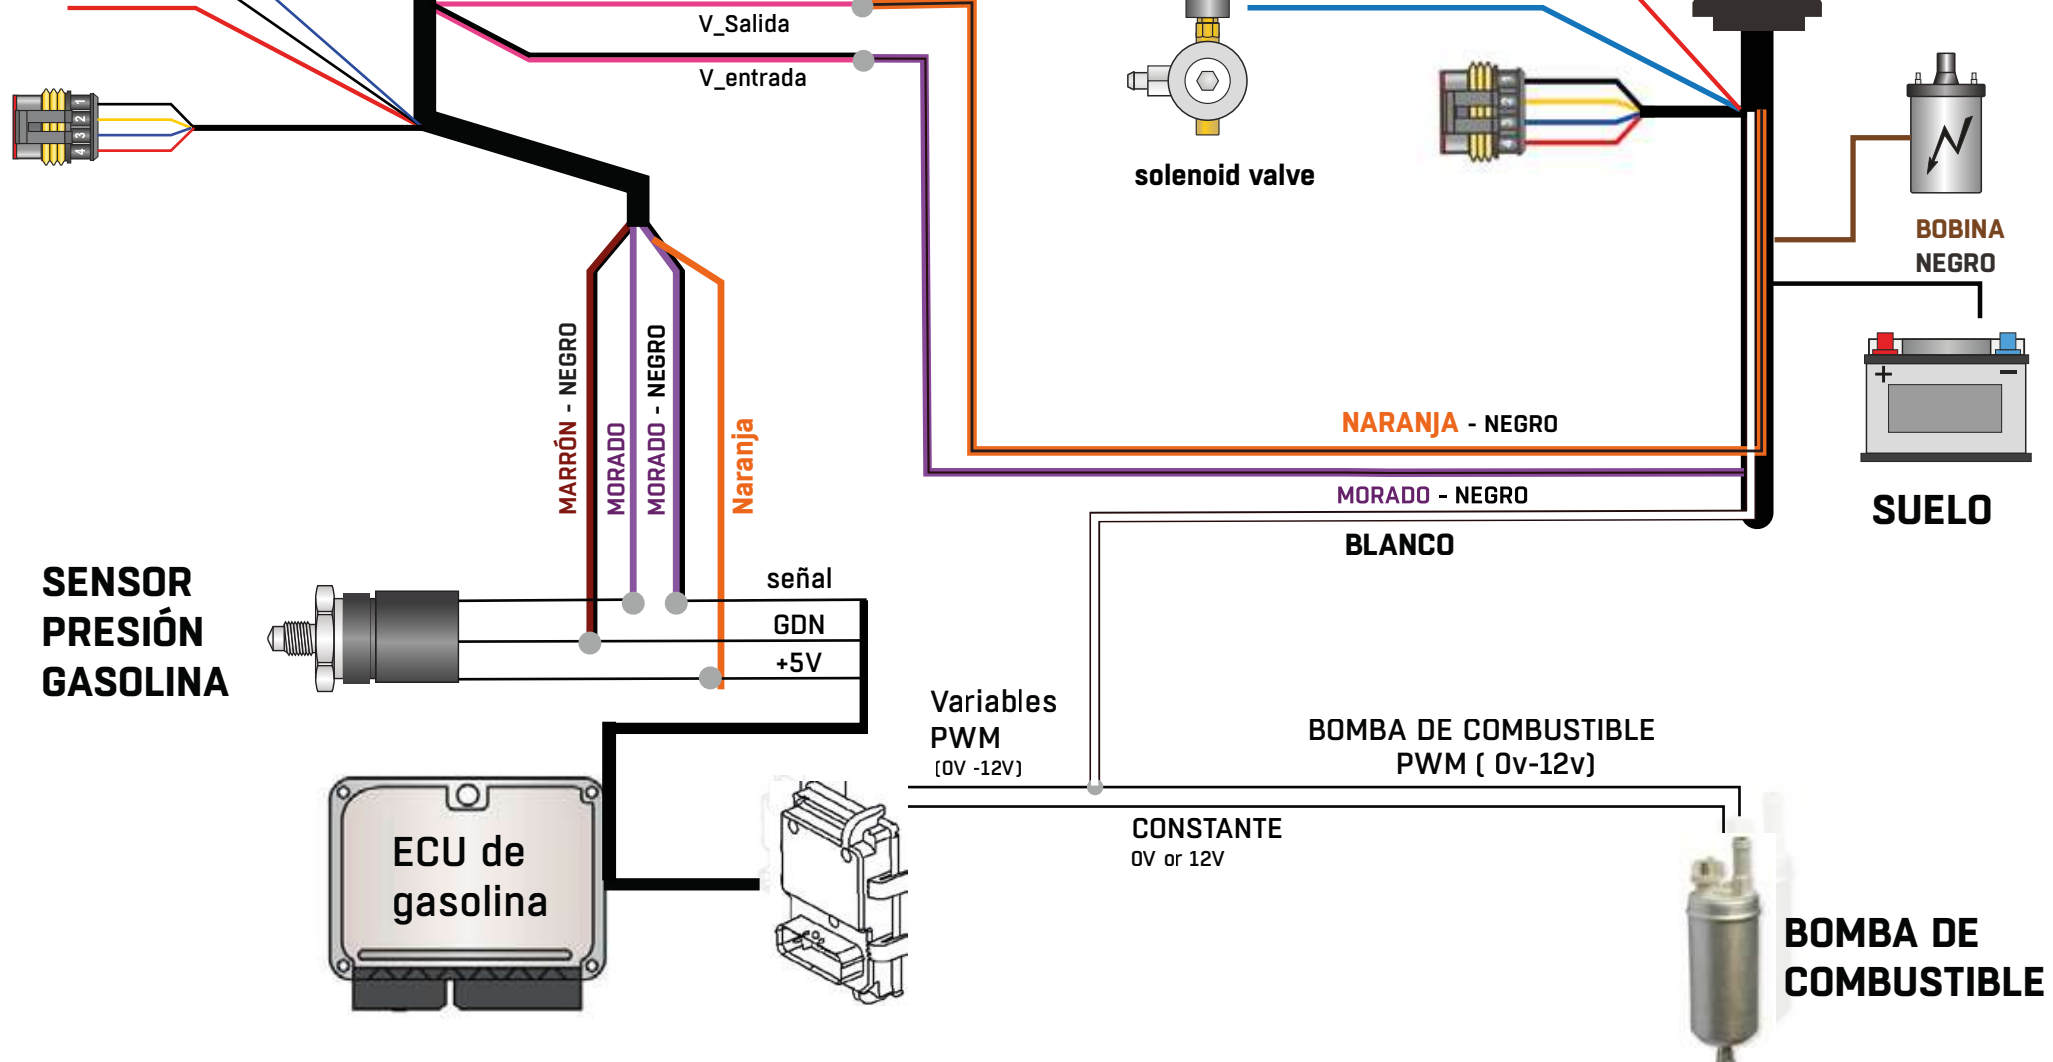

MIMIC

TORPEDO

+12V VÁLVULA D
BATERÍA GND
BATERÍA +12V

ES ALEX MIMIC connection to ALEX TORPEDO