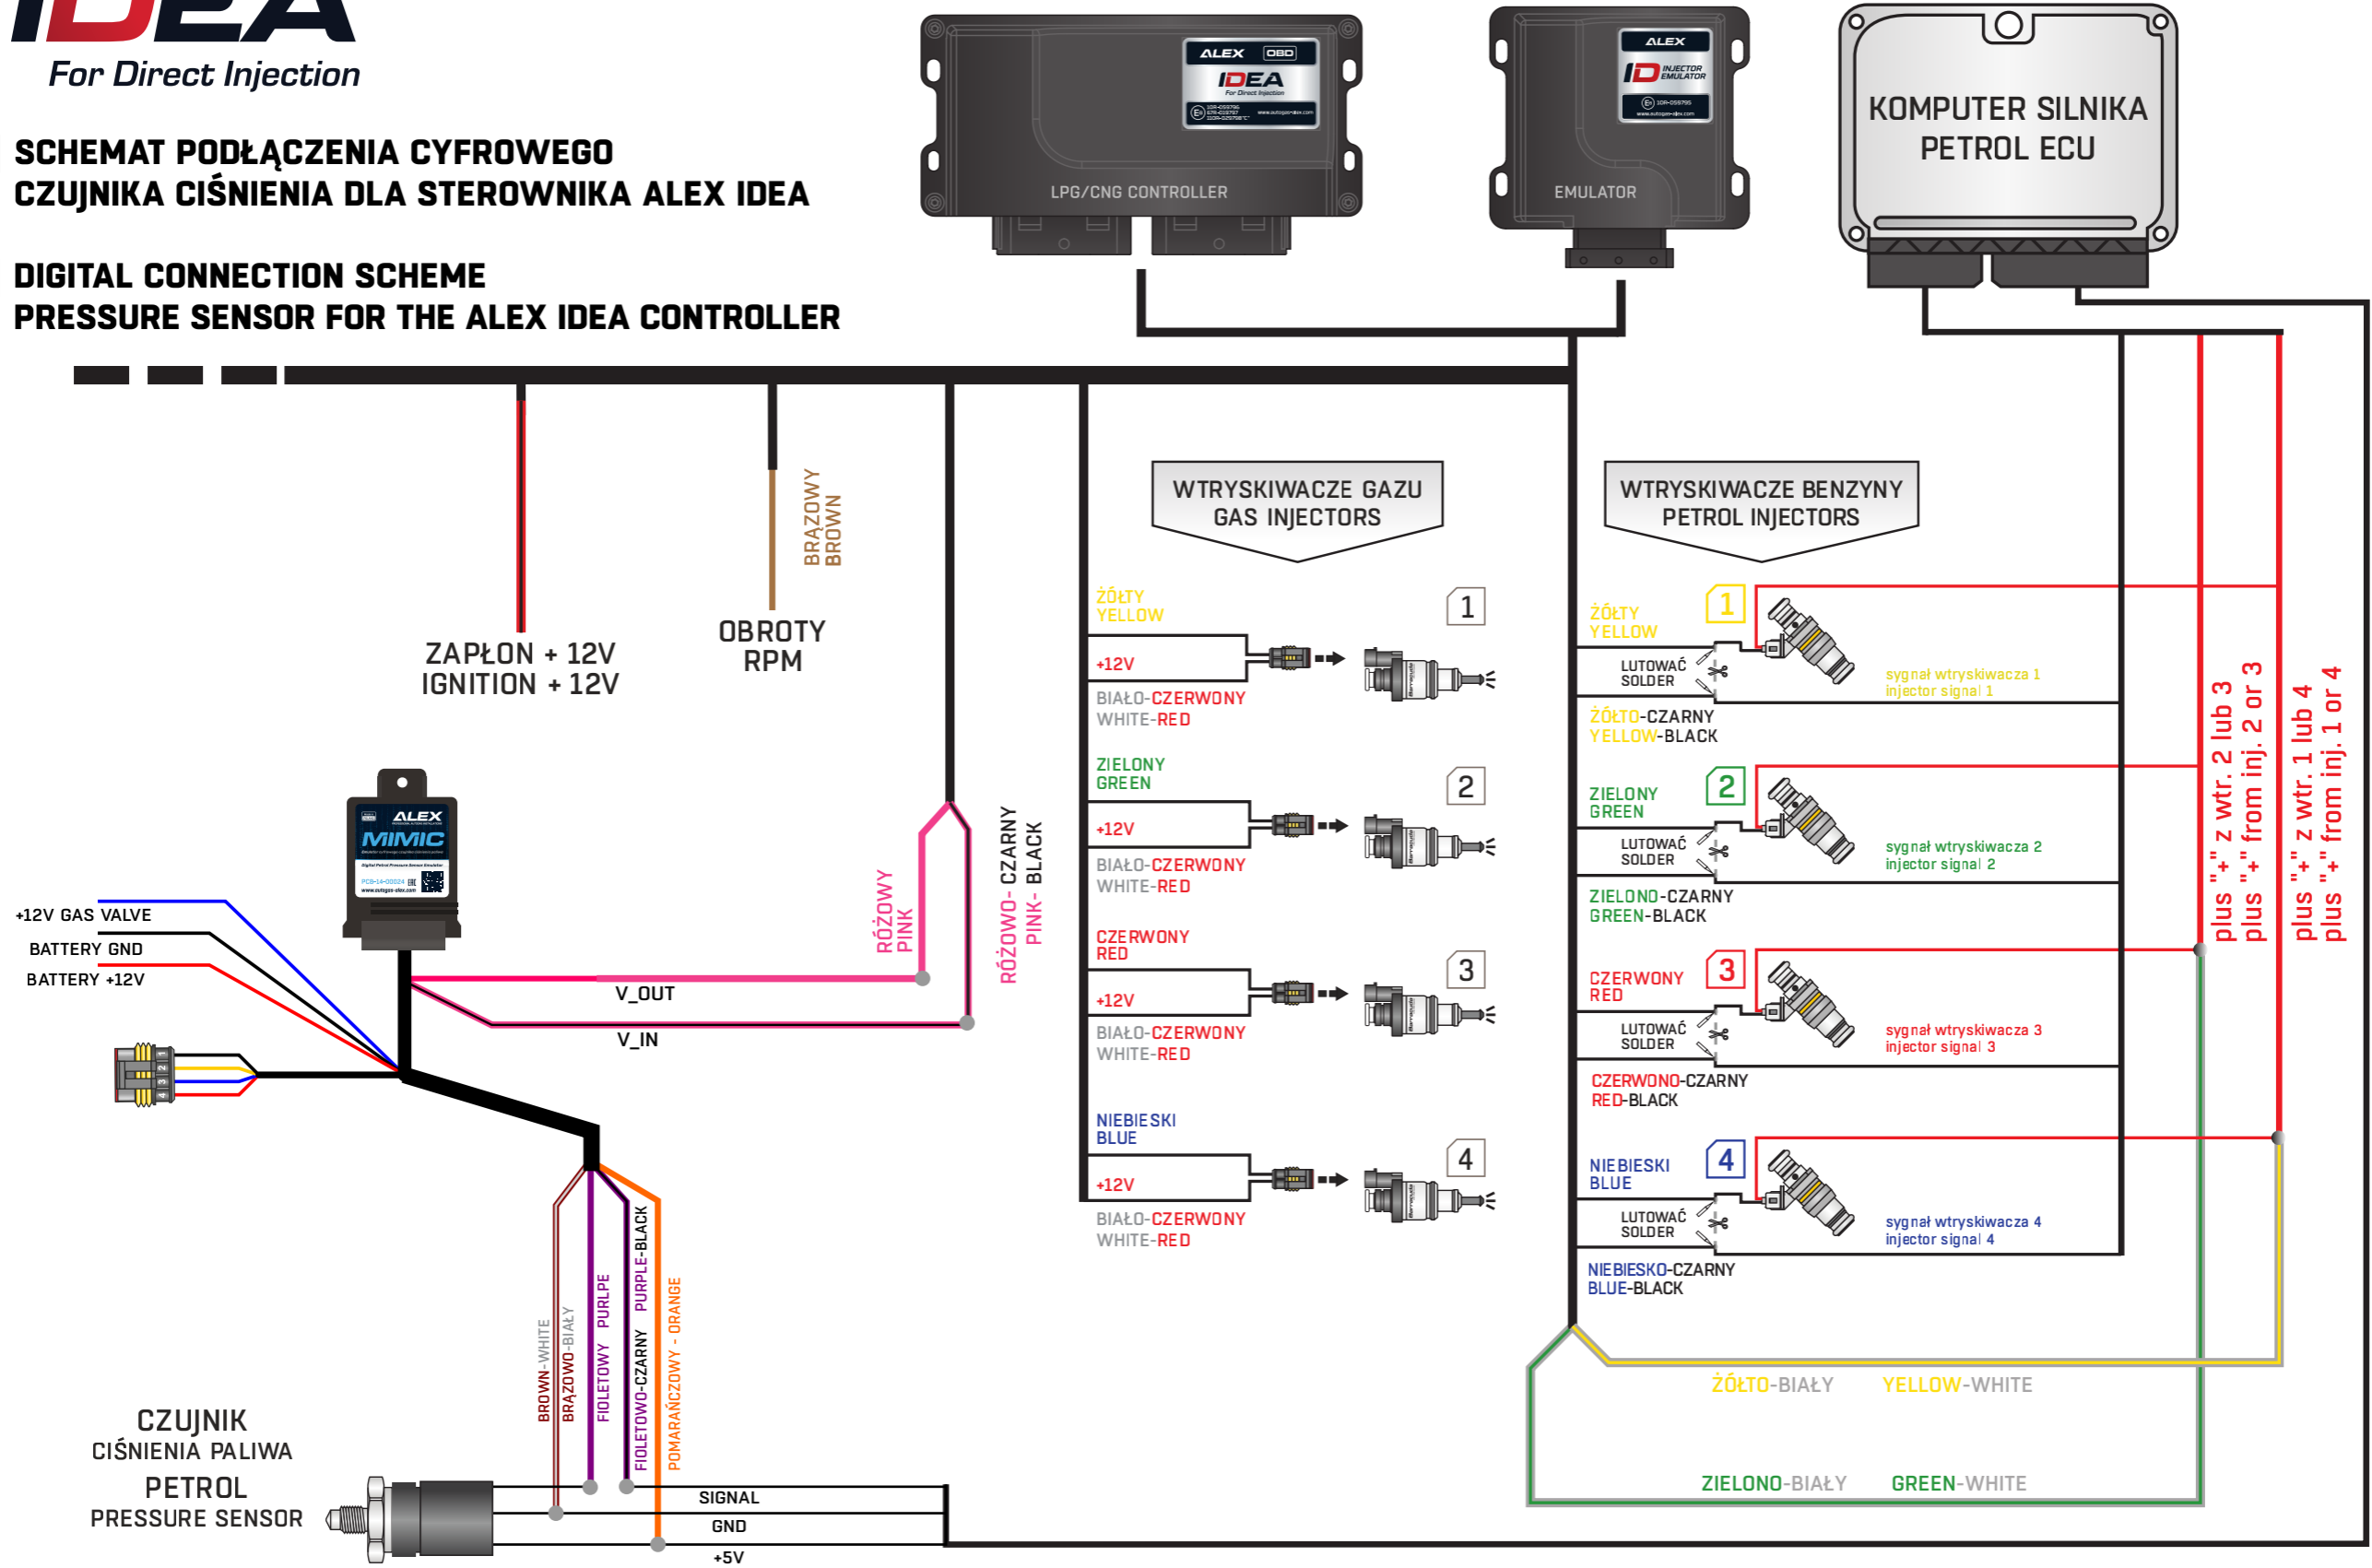

PL **SCHEMAT PODŁĄCZENIA CYFROWEGO  
CZUJNIKA CIŚNIENIA DLA STEROWNIKA ALEX IDEA**

EN **DIGITAL CONNECTION SCHEME  
PRESSURE SENSOR FOR THE ALEX IDEA CONTROLLER**

PL SCHEMAT PODŁĄCZENIA EMULATORA ALEX MIMIC DO INSTALACJI ALEX OPTIMA EXPERT

EN CONNECTION DIAGRAM OF THE ALEX MIMIC EMULATOR FOR THE ALEX OPTIMA EXPERT SYSTEM