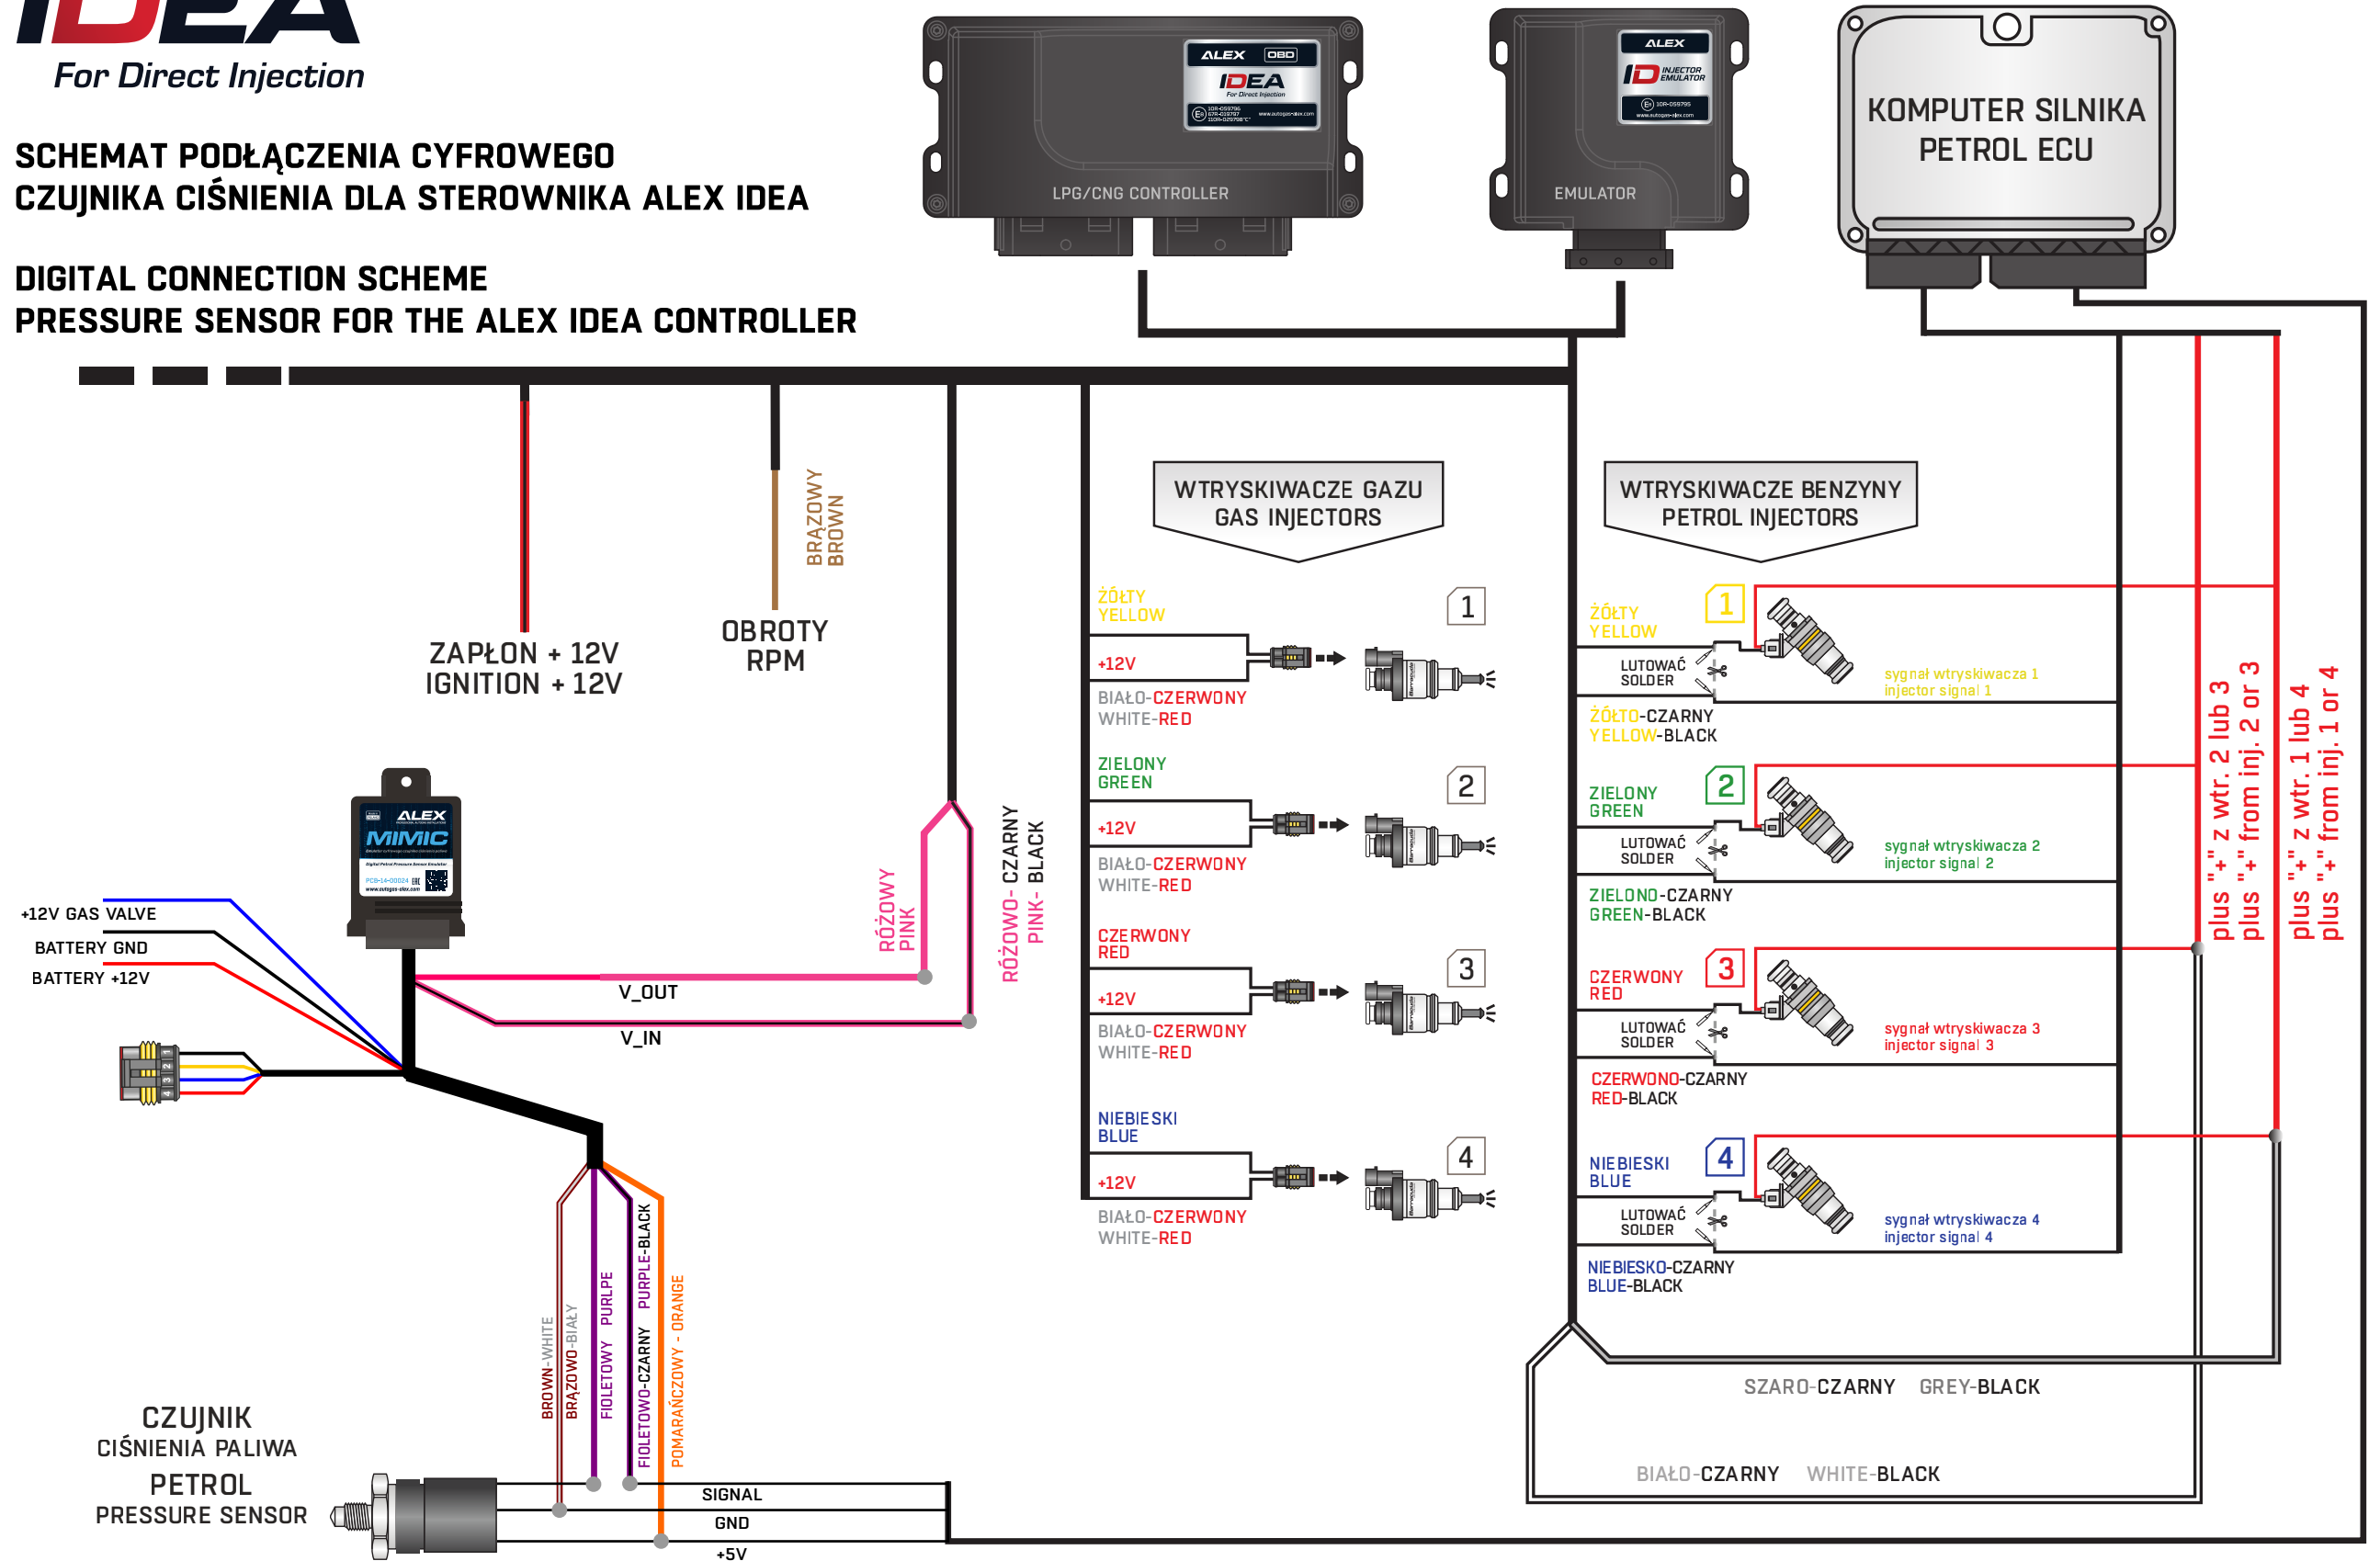

SCHEMAT PODŁĄCZENIA CYFROWEGO CZUJNIKA CIŚNIENIA DLA STEROWNIKA ALEX IDEA

DIGITAL CONNECTION SCHEME PRESSURE SENSOR FOR THE ALEX IDEA CONTROLLER

PL SCHEMAT PODŁĄCZENIA EMULATORA ALEX MIMIC DO INSTALACJI ALEX OPTIMA EXPERT

EN CONNECTION DIAGRAM OF THE ALEX MIMIC EMULATOR FOR THE ALEX OPTIMA EXPERT SYSTEM